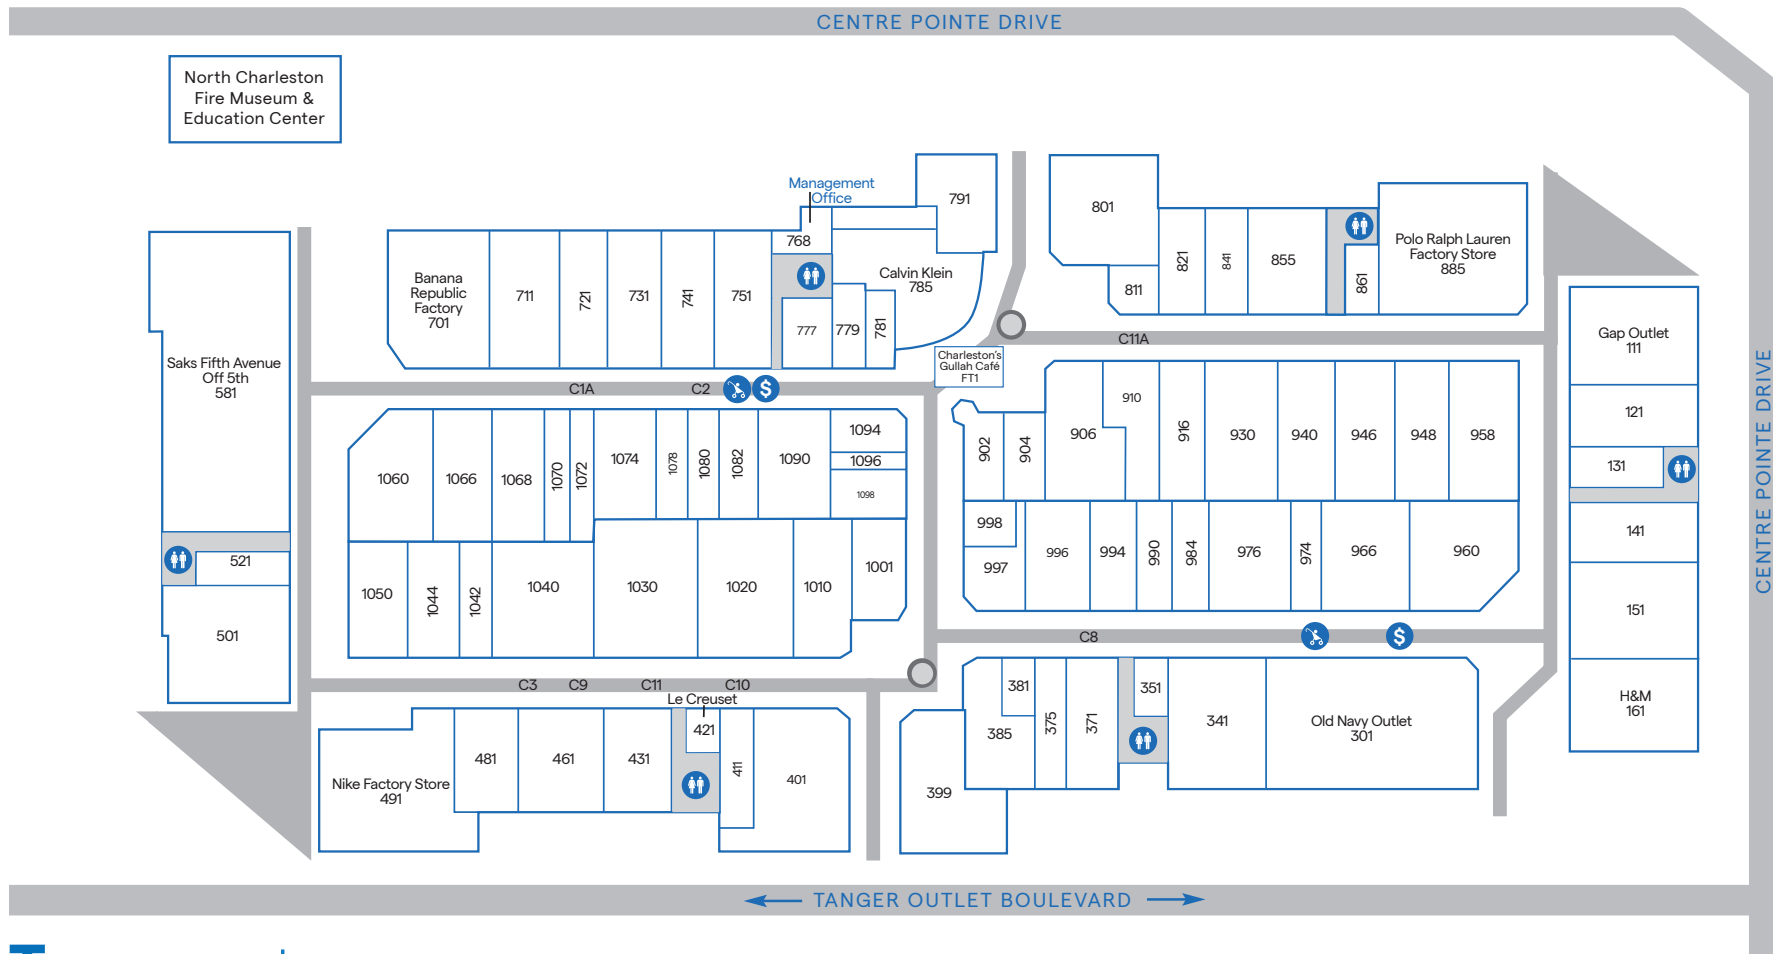

CENTER MAP

Restrooms

Strollers

ATM

ACCESSORIES & JEWELRY

401	American Eagle Aerie	(843) 566-1050	
1066	Ann Taylor Factory Store	(843) 747-3231	
910	Banter by Piercing Pagoda	(843) 212-4182	
785	Calvin Klein	(854) 800-9526	
1072	CellMax		Coming Soon
811	Claire's	(843) 746-8095	
997	Coach	(843) 744-7729	
375	Cole Haan Outlet	(843) 566-9133	
1030	Columbia Factory Store	(843) 872-3142	
1080	Crocs	(843) 566-9454	
916	Francesca's	(843) 857-6873	
1010	Guess Factory Store	(843) 743-2350	
161	H&M	(843) 405-5069	
721	Huk	(843) 584-8184	
841	J.Crew Factory	(843) 308-8164	
1078	Johnston & Murphy	(843) 566-1381	
1044	Kate Spade New York	(843) 948-2034	New
1094	Kay Jewelers Outlet	(843) 744-7675	
948	Levi's Outlet	(843) 566-7143	
1096	Lids	(843) 744-7515	
960	Loft Outlet	(843) 308-9971	
385	Michael Kors	(843) 554-8758	
491	Nike Factory Store	(843) 744-3966	
994	Oakley	(843) 747-3023	
301	Old Navy Outlet	(843) 744-9554	
801	Palmetto Moon	(843) 763-7444	
381	Pandora		Coming Soon
381	Pandora		Coming Soon
1060	Puma Outlet	(843) 625-6066	
1040	Rue21	(843) 308-6560	
581	Saks OFF 5TH	(843) 740-0119	
998	Select Shades Sunglass Outlet	(843) 952-7663	
777	Spartina 449	(843) 554-4666	
855	Steve Madden	(843) 202-2797	
781	Sunglass Hut	(843) 744-7233	
861	Sunglass Hut	(843) 554-3937	
940	Talbots Outlet	(843) 747-4956	
990	Torrid	(843) 566-0516	
946	Tory Burch	(843) 529-0627	
371	Vera Bradley	(843) 747-6830	
1001	Zales The Diamond Store Outlet	(843) 744-2183	
1070	Zumiez	(843) 620-4568	